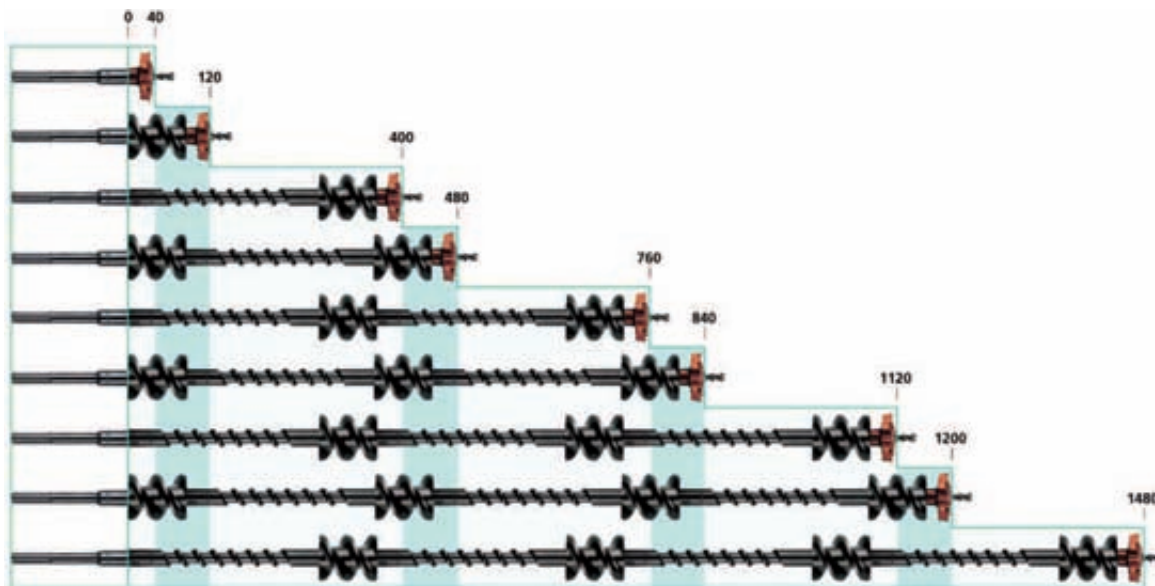

## RATIO – vrtací systém

### RATIO Quick - korunkový vrták

Rozmer D (mm)	Číslo výrobku	V ponuke	Rozmer D (mm)	Číslo výrobku	V ponuke
50	020368950000	✓	90	020368990000	✓
65	020368965000	✓	100	020368910000	✓
68	020368968000	✓	125	020368912500	✓
80	020368980000	✓	150	020368915000	✓

### RATIO vodiaci vrták (Pre použitie s korunkovým vrtákom RATIO)

Rozmer D (mm)	Číslo výrobku	V ponuke
12 x 155	020368910230	✓

### SDS-Max adaptér

Rozmer D (mm)	Číslo výrobku	V ponuke
25 x 180	020368900000	✓